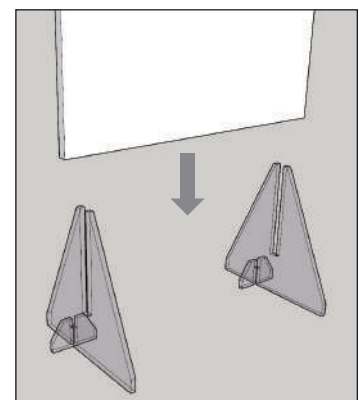

浮き格子

パネルはセット内容に含まれません

差すだけ簡単、自立スタンド。

「クリアスタンド」は、当社オリジナル間仕切りを簡単に自立させることが出来る専用スタンドです。今まで施工が必要だった間仕切りが、どなたでも簡単に設置出来ます。スペースを仕切りたい時に気軽にお使いいただけます。パーティションの厚みに合わせて、3種類をご用意しました。

- 10 mm厚の亚克力製スタンドです。
- どなたでも簡単に組み立てることが出来ます。
- ちょっとした空間を仕切りたい時にご使用できます。
- パネル専用設計。(ブラインドパネル・パンチングボード・クリスタルボード・浮き格子)

■セット内容

- スタンド本体 2個
- 補強足 2個

※パネルは付属しません

補強足

クリアスタンド

■18mmタイプ(ブラインドパネル用)

■12mmタイプ(クリスタルボード用)

■6mmタイプ(パンチングボード/浮き格子用)

■補強足(全タイプ共通)

素 材	タイプ	品 番	寸法 (高×幅×厚)	梱包入数	価 格
アクリル	18mmタイプ	STD-18	250×300×10	1セット	¥13,650
	12mmタイプ	STD-12			
	6mmタイプ	STD-16			

セット価格 (2×6サイズ ※クリスタルボードは3×6サイズ)

タイプ	価 格
ブラインドパネル	¥64,549/セット
パンチングボード	¥40,990/セット
クリスタルボード	¥69,430/セット
浮き格子	¥94,250/セット