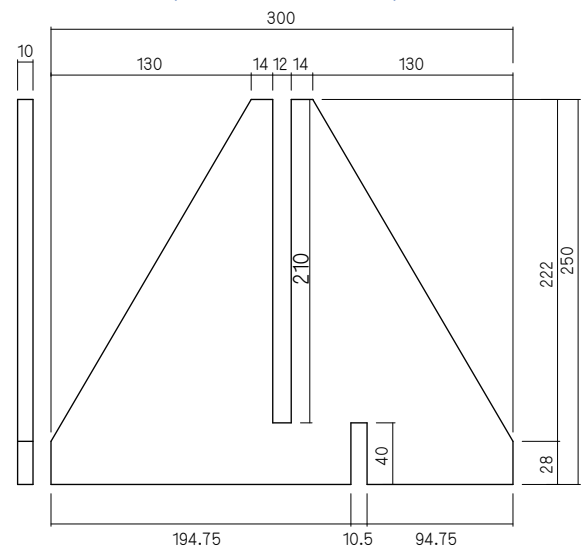

浮き格子

パネルはセット内容に含まれません

差すだけ簡単、自立スタンド。

「クリアスタンド」は、当社オリジナル間仕切りを簡単に自立させることが出来る専用スタンドです。今まで施工が必要だった間仕切りが、どなたでも簡単に設置出来ます。スペースを仕切りたい時に気軽にお使いいただけます。パーティションの厚みに合わせて、3種類をご用意しました。

- 10 mm厚の亚克力製スタンドです。
- どなたでも簡単に組み立てることが出来ます。
- ちょっとした空間を仕切りたい時にご使用できます。
- パネル専用設計。(ブラインドパネル・パンチングボード・クリスタルボード・浮き格子)

■セット内容

- スタンド本体 2個
- 補強足 2個

※パネルは付属しません

補強足

クリアスタンド

■18mmタイプ(ブラインドパネル用)

■12mmタイプ(クリスタルボード用)

■6mmタイプ(パンチングボード/浮き格子用)

■補強足(全タイプ共通)

素 材	タイプ	品 番	寸法 (高×幅×厚)	梱包入数	価 格
アクリル	18mmタイプ	STD-18	250×300×10	1セット	¥13,650
	12mmタイプ	STD-12			
	6mmタイプ	STD-16			

セット価格 (2×6サイズ ※クリスタルボードは3×6サイズ)

タイプ	価 格
ブラインドパネル	¥64,549/セット
パンチングボード	¥40,990/セット
クリスタルボード	¥69,430/セット
浮き格子	¥94,250/セット