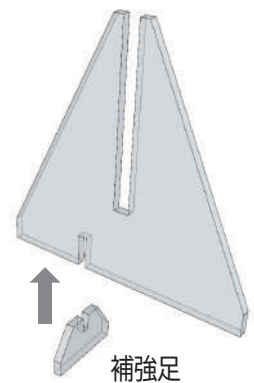

クリアスタンド

18 mmタイプ / 12 mmタイプ / 6 mmタイプ

KYOWA SEISAN

クリアスタンド

clear stand

ブラインドパネル

パンチングボード

クリスタルボード

浮き格子

パネルはセット内容に含まれません

差すだけ簡単、自立スタンド。

「クリアスタンド」は、当社オリジナル間仕切りを簡単に自立させることが出来る専用スタンドです。今まで施工が必要だった間仕切りが、どなたでも簡単に設置出来ます。スペースを仕切りたい時に気軽にお使いいただけます。パーティションの厚みに合わせて、3種類をご用意しました。

- 10 mm厚の亚克力製スタンドです。
- どなたでも簡単に組み立てることが出来ます。
- ちょっとした空間を仕切りたい時にご使用できます。
- パネル専用設計。(ブラインドパネル・パンチングボード・クリスタルボード・浮き格子)

■セット内容

- スタンド本体 2個
- 補強足 2個

※パネルは付属しません

補強足

クリアスタンド

■18mmタイプ(ブラインドパネル用)

■12mmタイプ(クリスタルボード用)

■6mmタイプ(パンチングボード/浮き格子用)

■補強足(全タイプ共通)

素 材	タイプ	品 番	寸法 (高×幅×厚)	梱包入数	価 格
アクリル	18mmタイプ	STD-18	250×300×10	1セット	¥13,650
	12mmタイプ	STD-12			
	6mmタイプ	STD-16			

セット価格 (2×6サイズ ※クリスタルボードは3×6サイズ)

タイプ	価 格
ブラインドパネル	¥64,549/セット
パンチングボード	¥40,990/セット
クリスタルボード	¥69,430/セット
浮き格子	¥94,250/セット