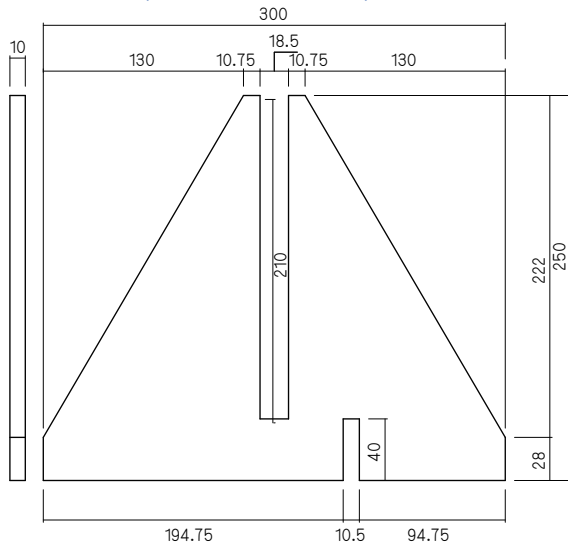

浮き格子

パネルはセット内容に含まれません

差すだけ簡単、自立スタンド。

「クリアスタンド」は、当社オリジナル間仕切りを簡単に自立させることが出来る専用スタンドです。今まで施工が必要だった間仕切りが、どなたでも簡単に設置出来ます。スペースを仕切りたい時に気軽にお使いいただけます。パーティションの厚みに合わせて、3種類をご用意しました。

- 10 mm厚の亚克力製スタンドです。
- どなたでも簡単に組み立てることが出来ます。
- ちょっとした空間を仕切りたい時にご使用できます。
- パネル専用設計。(ブラインドパネル・パンチングボード・クリスタルボード・浮き格子)

■セット内容

- スタンド本体 2個
- 補強足 2個

※パネルは付属しません

補強足

クリアスタンド

■18mmタイプ(ブラインドパネル用)

■12mmタイプ(クリスタルボード用)

■6mmタイプ(パンチングボード/浮き格子用)

■補強足(全タイプ共通)

素 材	タイプ	品 番	寸法 (高×幅×厚)	梱包入数	価 格
アクリル	18mmタイプ	STD-18	250×300×10	1セット	¥13,650
	12mmタイプ	STD-12			
	6mmタイプ	STD-16			

セット価格 (2×6サイズ ※クリスタルボードは3×6サイズ)

タイプ	価 格
ブラインドパネル	¥64,549/セット
パンチングボード	¥40,990/セット
クリスタルボード	¥69,430/セット
浮き格子	¥94,250/セット