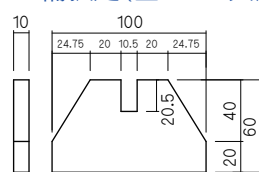

■セット内容

- スタンド本体 2個
- 補強足 2個

※パネルは付属しません

補強足

クリアスタンド

■18mmタイプ(ブラインドパネル用)

■12mmタイプ(クリスタルボード用)

■6mmタイプ(パンチングボード/浮き格子用)

■補強足(全タイプ共通)

素 材	タイプ	品 番	寸法 (高×幅×厚)	梱包入数	価 格
アクリル	18mmタイプ	STD-18	250×300×10	1セット	¥13,650
	12mmタイプ	STD-12			
	6mmタイプ	STD-16			

セット価格 (2×6サイズ ※クリスタルボードは3×6サイズ)

タイプ	価 格
ブラインドパネル	¥64,549/セット
パンチングボード	¥40,990/セット
クリスタルボード	¥69,430/セット
浮き格子	¥94,250/セット