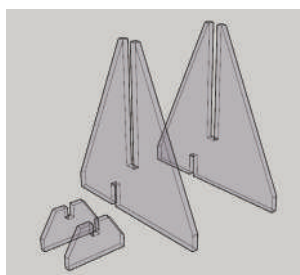

クリアスタンド

18 mmタイプ / 12 mmタイプ / 6 mmタイプ

KYOWA SEISAN

クリアスタンド

clear stand

ブラインドパネル

パンチングボード

クリスタルボード

浮き格子

パネルはセット内容に含まれません

差すだけ簡単、自立スタンド。

「クリアスタンド」は、当社オリジナル間仕切りを簡単に自立させることが出来る専用スタンドです。今まで施工が必要だった間仕切りが、どなたでも簡単に設置出来ます。スペースを仕切りたい時に気軽にお使いいただけます。パーティションの厚みに合わせて、3種類をご用意しました。

- 10 mm厚の亚克力製スタンドです。
- どなたでも簡単に組み立てることが出来ます。
- ちょっとした空間を仕切りたい時にご使用できます。
- パネル専用設計。(ブラインドパネル・パンチングボード・クリスタルボード・浮き格子)

■セット内容

- スタンド本体 2個
- 補強足 2個

※パネルは付属しません

補強足

クリアスタンド

■18mmタイプ(ブラインドパネル用)

■12mmタイプ(クリスタルボード用)

■6mmタイプ(パンチングボード/浮き格子用)