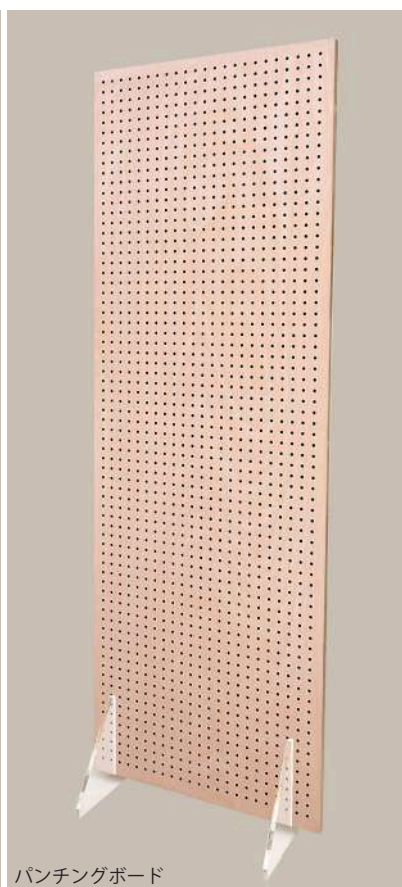

クリアスタンド

18 mmタイプ / 12 mmタイプ / 6 mmタイプ

KYOWA SEISAN

クリアスタンド

clear stand

ブラインドパネル

パンチングボード

クリスタルボード

浮き格子

パネルはセット内容に含まれません

差すだけ簡単、自立スタンド。

「クリアスタンド」は、当社オリジナル間仕切りを簡単に自立させることが出来る専用スタンドです。今まで施工が必要だった間仕切りが、どなたでも簡単に設置出来ます。スペースを仕切りたい時に気軽にお使いいただけます。パーティションの厚みに合わせて、3種類をご用意しました。

- 10 mm厚の亚克力製スタンドです。
- どなたでも簡単に組み立てることが出来ます。
- ちょっとした空間を仕切りたい時にご使用できます。
- パネル専用設計。(ブラインドパネル・パンチングボード・クリスタルボード・浮き格子)

■セット内容

- スタンド本体 2個
- 補強足 2個

※パネルは付属しません

補強足

クリアスタンド

■18mmタイプ(ブラインドパネル用)

■12mmタイプ(クリスタルボード用)

■6mmタイプ(パンチングボード/浮き格子用)