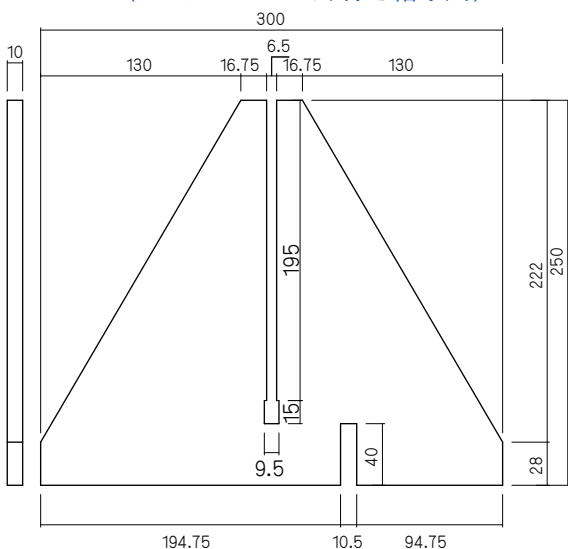

浮き格子

パネルはセット内容に含まれません

差すだけ簡単、自立スタンド。

「クリアスタンド」は、当社オリジナル間仕切りを簡単に自立させることが出来る専用スタンドです。今まで施工が必要だった間仕切りが、どなたでも簡単に設置出来ます。スペースを仕切りたい時に気軽にお使いいただけます。パーティションの厚みに合わせて、3種類をご用意しました。

- 10 mm厚の亚克力製スタンドです。
- どなたでも簡単に組み立てることが出来ます。
- ちょっとした空間を仕切りたい時にご使用できます。
- パネル専用設計。(ブラインドパネル・パンチングボード・クリスタルボード・浮き格子)

■セット内容

- スタンド本体 2個
- 補強足 2個

※パネルは付属しません

補強足

クリアスタンド

■18mmタイプ(ブラインドパネル用)

■12mmタイプ(クリスタルボード用)

■6mmタイプ(パンチングボード/浮き格子用)

■補強足(全タイプ共通)

素 材	タイプ	品 番	寸法 (高×幅×厚)	梱包入数	価 格
アクリル	18mmタイプ	STD-18	250×300×10	1セット	¥13,650
	12mmタイプ	STD-12			
	6mmタイプ	STD-16			

セット価格 (2×6サイズ ※クリスタルボードは3×6サイズ)

タイプ	価 格
ブラインドパネル	¥64,549/セット
パンチングボード	¥40,990/セット
クリスタルボード	¥69,430/セット
浮き格子	¥94,250/セット