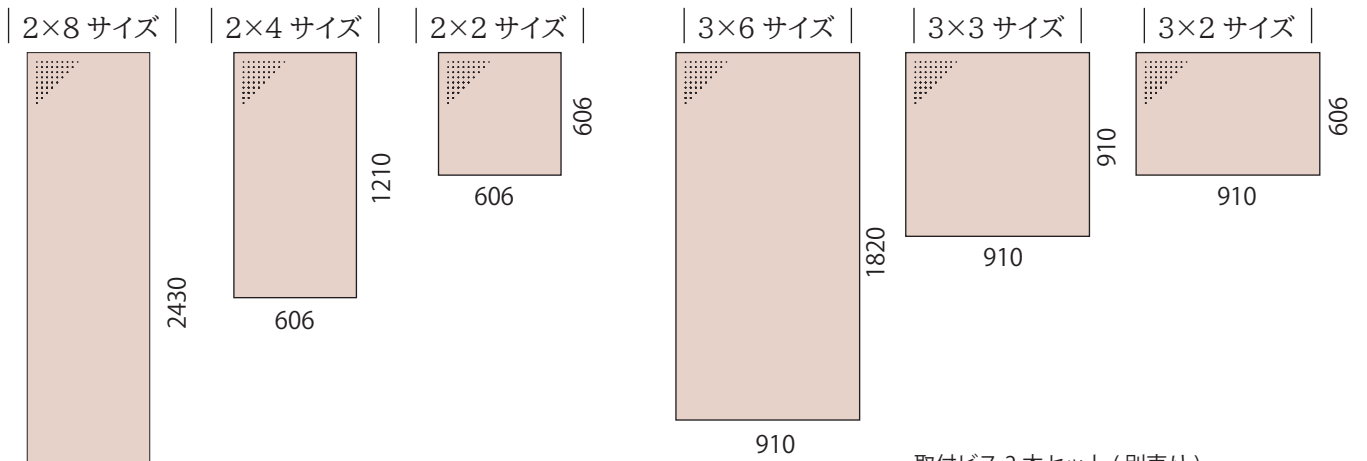

- ブラックとホワイトの2種類をご用意しました。
- 大きさは2×8・2×4・2×2・3×6・3×3・3×2の6種類をご用意しました。
- 取付用の化粧キャップ付きビスが付属しています。
- 表面のパンチングは25mmピッチの四角穴と丸穴です。
- 市販のフックがそのままご利用頂けます。

穴の大きさは5mm ピッチは25mmです

写真の備品は付属しません

設置場所に合わせてお選びください

取付ビス 2本セット (別売り)

価格
¥2,700/セット

ホワイト

ブラック

タイプ	品番	カラー	寸法 (高×幅×厚)	価格
2×8	PCL-28★※	ホワイト ブラック	2430×606×5.5	¥18,090/枚
2×4	PCL-24★※		1210×606×5.5	¥11,970/枚
2×2	PCL-22★※		606×606×5.5	¥8,100/枚
3×6	PCL-36★※		1820×910×5.5	¥18,780/枚
3×3	PCL-33★※		910×910×5.5	¥12,360/枚
3×2	PCL-32★※		910×606×5.5	¥8,310/枚