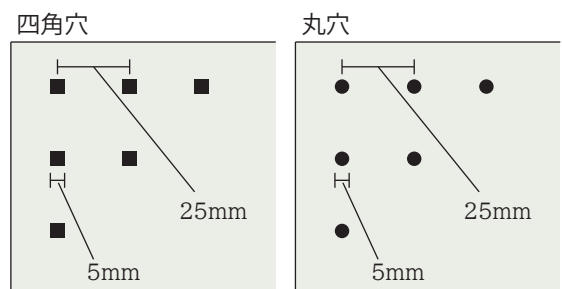

パンチングラック

punching rack

パンチングラック

punching rack

写真の備品は付属しません

パンチングボードの収納スペース

「パンチングラック」は、リビング、キッチン、玄関などの壁面に収納スペースを創り出せるパネルです。設置場所に合わせて6つの大きさからお選びいただけます。

表面のパンチング加工は25mmピッチの四角穴と丸穴になっており、市販のフックがそのまま使えるため必要なアイテムをすぐに取り出せる収納スペースとして活用できます。様々なアイテムを収納するだけでなく、自分だけの個性的な空間をデザインしたいという方にもおすすめします。

- ブラックとホワイトの2種類をご用意しました。
- 大きさは2×8・2×4・2×2・3×6・3×3・3×2の6種類をご用意しました。
- 取付用の化粧キャップ付きビスが付属しています。
- 表面のパンチングは25mmピッチの四角穴と丸穴です。
- 市販のフックがそのままご利用頂けます。

穴の大きさは5mm ピッチは25mmです

写真の備品は付属しません

設置場所に合わせてお選びください

取付ビス 2本セット (別売り)

価格
¥2,700/セット

ホワイト

ブラック

タイプ	品番	カラー	寸法 (高×幅×厚)	価格
2×8	PCL-28★※	ホワイト ブラック	2430×606×5.5	¥18,090/枚
2×4	PCL-24★※		1210×606×5.5	¥11,970/枚
2×2	PCL-22★※		606×606×5.5	¥8,100/枚
3×6	PCL-36★※		1820×910×5.5	¥18,780/枚
3×3	PCL-33★※		910×910×5.5	¥12,360/枚
3×2	PCL-32★※		910×606×5.5	¥8,310/枚